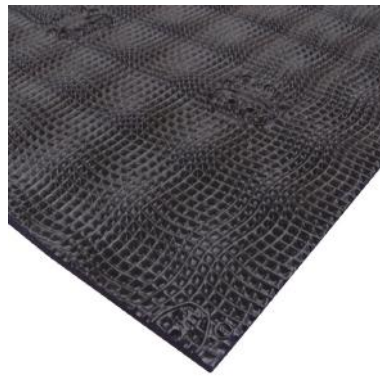

生産国：イタリア
原材料：Morifex(ゴム入り EVA)
サイズ：65x42cm
130x84cm(原板)
厚み：6mm
質量：480g 原板 1920g
質硬度：41A
色：クロ

1枚単位

6mm厚

VIBRAM 8365 Cherry Sheet 6mm

ヴィブラム 8365 チェリーシート 6mm

VIBRAM 社製スポンジシートです。
立体感のあるきれいな模様です。
やわらかくて耐久性にも優れます。

65 x 42cm 6mm

■ クロ **25001** 原板 130 x 84cm 6mm ■ 原板 クロ **29640**

かかと板
抜き/タンザク

スポンジシート

ソールシート

トップリフト
6-10mm厚

トップリフト
12-22mm厚

スポンジヒール

革付リフト

ブラヒール/
スタックヒール

ハーフソール

ピンヒール

レザー
オールソール

ラバー
オールソール

スポンジ
オールソール

傾斜板

ウエルト

中敷・
クッション材

積上ヒール・
リペアパーツ

カシメ・金具
傘修理部材

ファスナー

糸/バンド

釘/ペース

ボンド
/プライマー

工具

機械部品

キャスター/
合鍵/備品

インク/ワックス
/ケミカル

シューケア
アルボウ製品

シューケア
コロンブス製品

シューケア
その他メーカー

機械

2-4