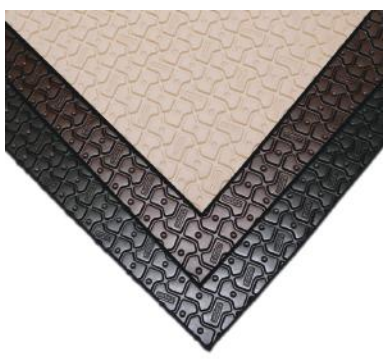

生産国：イタリア
原材料：ゴム入り EVA
サイズ：60x40cm
122x83cm (原板)
厚み：8mm / 10mm
質量：680g / 850g
原板：2720g / 3400g
硬 度：約 40A

1枚単位 8&10mm厚

VIBRAM 8327 Woodstock 8mm・10mm

ヴィブラム 8327 ウッドストック 8mm・10mm

MORFLEX 配合を使用したスポンジシートです。MORFLEX は衝撃吸収性と軽量性に優れた配合です。また、スポンジの配合の中でも耐磨耗性に優れています。リペア資材としてはもちろん、オーソペディックシューズ等にも使用が推奨される高性能スポンジシートです。

60 x 40cm		原板 122 x 83cm	
■ クロ	8mm 21200	■ クロ	8mm 29700
■ チャ	8mm 21201	■ チャ	8mm 29701
■ クリーム	8mm 21202	■ クリーム	8mm 29702
■ クロ	10mm 21210	■ クロ	10mm 29710
■ チャ	10mm 21211	■ チャ	10mm 29711
■ クリーム	10mm 21212	■ クリーム	10mm 29712