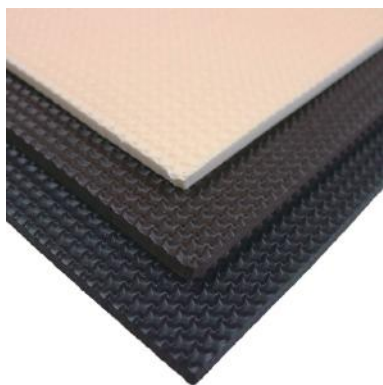

2 Sponge Sheet / スポンジシート

日本製
原材料: ゴム入り EVA
サイズ: 62×42cm
厚み: 6mm/10mm/15mm
質量: 600g/900g/1300g
硬度: 55A
色: クロ・チャ・シロ

1枚単位 6,10,15mm厚

933 Sponge Sheet 6mm・10mm・15mm

933 スポンジシート 6mm・10mm・15mm

国産の様相がきれいなやわらかい材質です。

62×42cm 6mm

■ クロ 20001
■ チャ 20002
□ シロ 20005

62×42cm 10mm

■ クロ 20101
■ チャ 20102
□ シロ 20105

62×42cm 15mm

■ クロ 20201
■ チャ 20202
□ シロ 20205