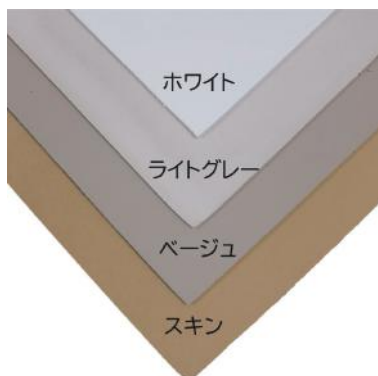

生産国：フランス
原材料：EVA
サイズ：88x63cm
厚み：6mm/8mm/10mm
質量：600g/900g/1200g
硬度：30A

1枚単位

6,8,10mm厚

TOPY Cellolight 30 Sponge Sheet 88 x 63cm

トピー セロライト 30 スポンジシート 88 x 63cm

オーソペディックシューズ等にも利用できるEVA スポンジシートです。高い柔軟性や弾力性、軽量性を兼ね備えています。フランスの整形外科での品質検査済み製品で、インソールの作成も可能です。

88 x 63cm 6mm

■ ベージュ **273023**
■ ホワイト **273025**
■ スキン **273026**
■ ライトグレー **273027**

88 x 63 8mm

■ ベージュ **273033**
■ ホワイト **273035**
■ スキン **273036**
■ ライトグレー **273037**

88 x 63cm 10mm

■ ベージュ **273043**
■ ホワイト **273045**

88 x 63cm 10mm

■ スキン **273046**
■ ライトグレー **273047**