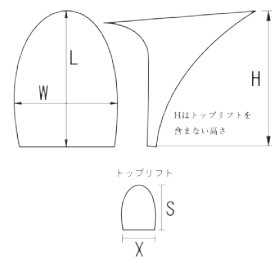

製造社 :CASALI(イタリア)

高さ
75mm

1足単位 高さ75mm

PLAHEEL VIP

ブラヒール ヴィップ

イタリア CASALI 社のブラヒールです。
メーカー純正品として多く採用されています。

H75	(W49 L56 H75 S10 X10)	63075