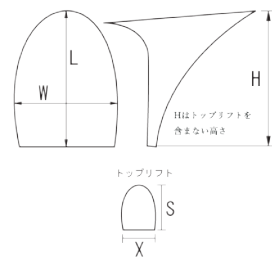

製造社 :CASALI(イタリア)

高さ
90mm

1足単位 高さ90mm

STACK HEEL LADY

スタックヒール レディ

イタリア CASALI 社のスタックヒールです。
素仕上げなので、お好みの色に着色してご使用ください。

H90	(L51 W47 H90 S11 X14)	65090	在庫限り

在庫限り・・・※在庫限りは無くなり次第廃盤です。